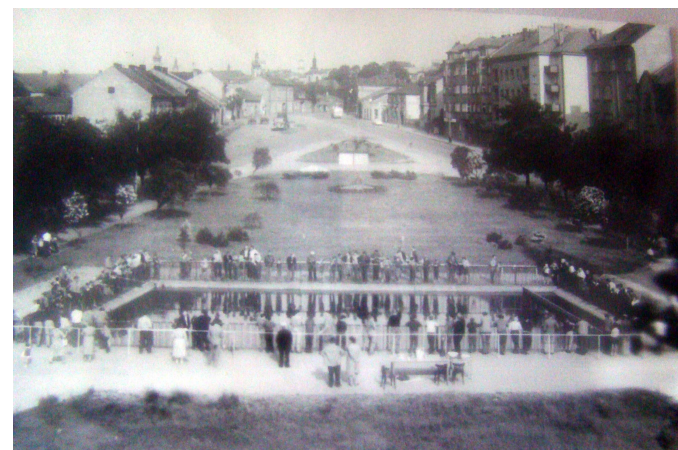

Rybářské závody v LRU na řece Jizeře č. 411 027 (Krásná louka)
pro kategorii dospělých rybářů, dorostu a mládeže

O pohár předsedy ČRS MO Mladá Boleslav

- 1) **Místo srazu** : Za domem MO Mladá Boleslav, Ptácká 30
 - 2) **Termín konání** : **13.06.2015**
 - 3) **Program závodu** : 6:30 – Sraz, prezentace, losování
8:00 – 11:30 hod. Závod
11:30 – 12:00 hod. Vážení ulovených ryb
12:30 – 13:00 hod. Sčítání a vyhlášení výsledků a předání hodnotných cen
 - 4) **Úlovky** : Během závodu se ryby ponechávají ve vezírku
 - 5) **Startovné** : Členové MO Mladá Boleslav - zapláceno
Hosté - 200 Kč
Mládež do 15 let - **zdarma**
 - 6) **Losování** : Pořadatelé si vyhrazují právo na ukončení losování po vyčerpání startovních míst
 - 7) **Způsob lovu** : Lov je povolen pouze na jeden prut na položenou nebo plavanou s jedním jednoduchým háčkem .
Povolené nástrahy dle ryb. řádu. Při zdolávání úlovku používat podběrák.
 - 8) **Vnadění** : Povolené před i během závodu (dle rybářského řádu)
 - 9) **Hodnocení** : Do výsledků se započítávají všechny ulovené a zvážené ryby, **1 dkg = 1 bod** po zvážení se ryby vrací zpět do vody
Hodnoceny budou jen ryby řádně ulovené, nepoškozené a živé.
 - 10) **Diskvalifikace** : Při porušení propozic závodu ,za porušení rybářského řádu
 - 11) **Protest** : Podání protestu do 30 min. po skončení závodu, vklad při protestu 500Kč, při oprávněném se vrací, při neoprávněném propadá ve prospěch MO
- Na vyhlášení vítězů jsou připraveny hodnotné ceny v celkové ceně 50.000,- Kč - Televize, mobil. telefon, mikrovlnka a další rybářské vybavení...